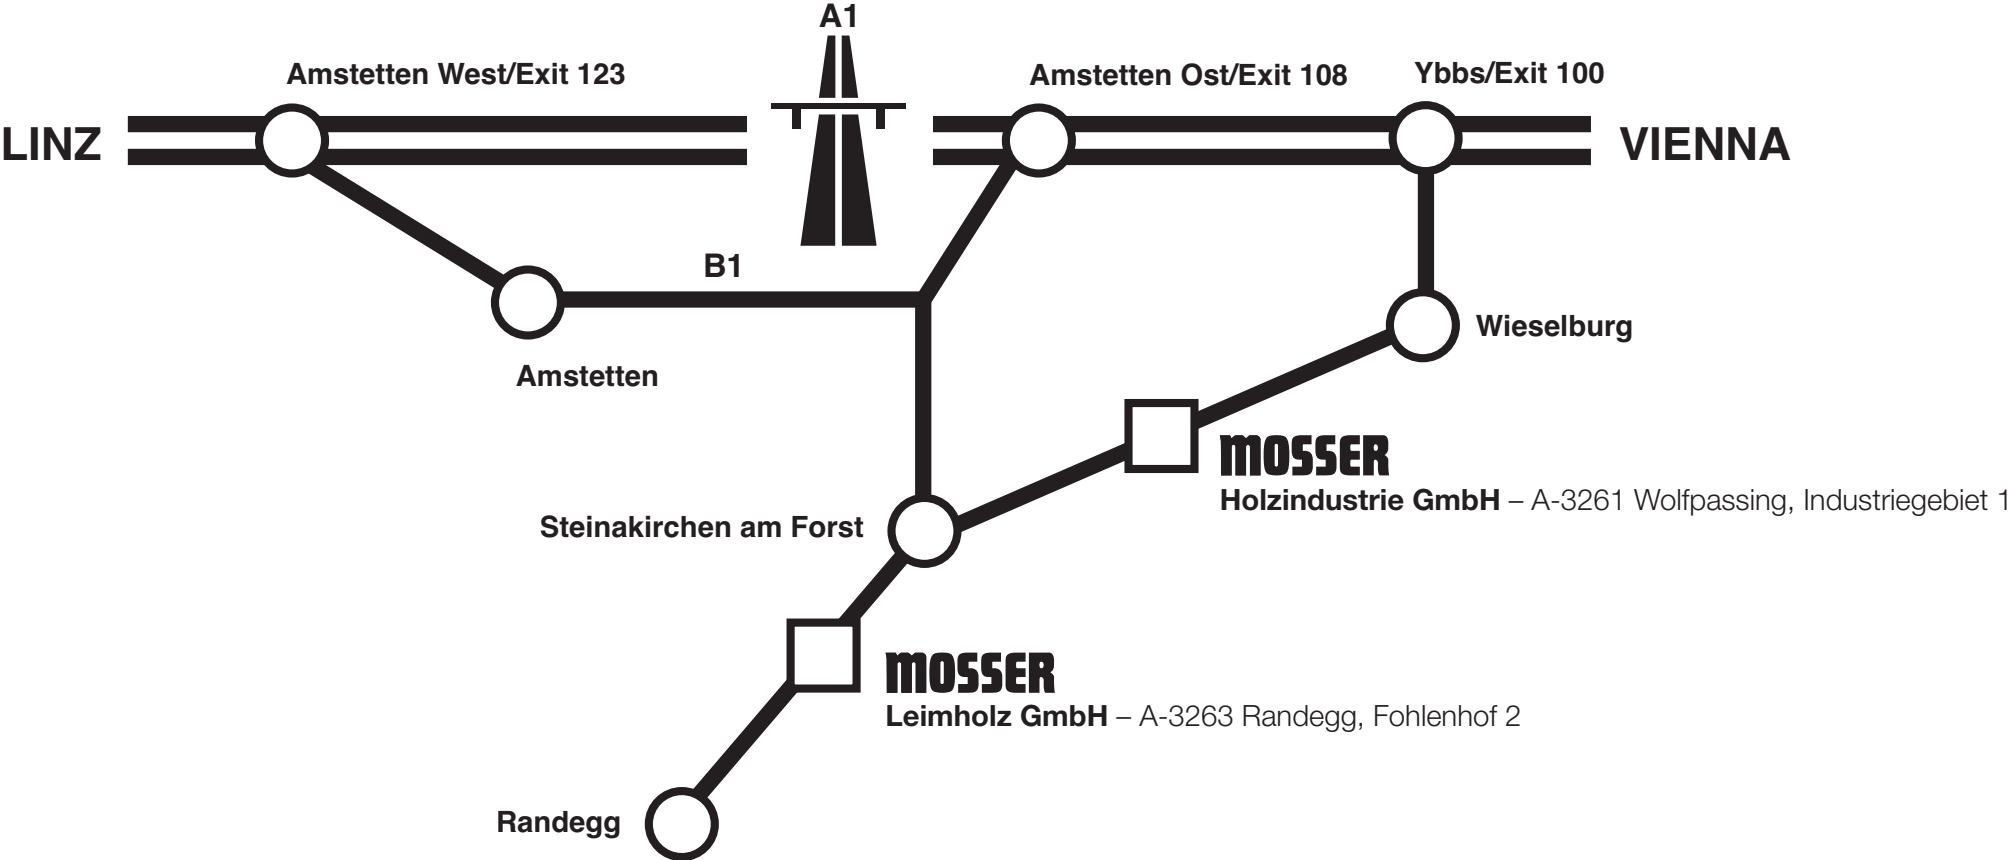

Directions for **visitors**

Mosser Leimholz GmbH – Tel.: +43 / 7487 / 62 71-0
Mosser Holzindustrie GmbH – Tel.: +43 / 7488 / 71 100-0