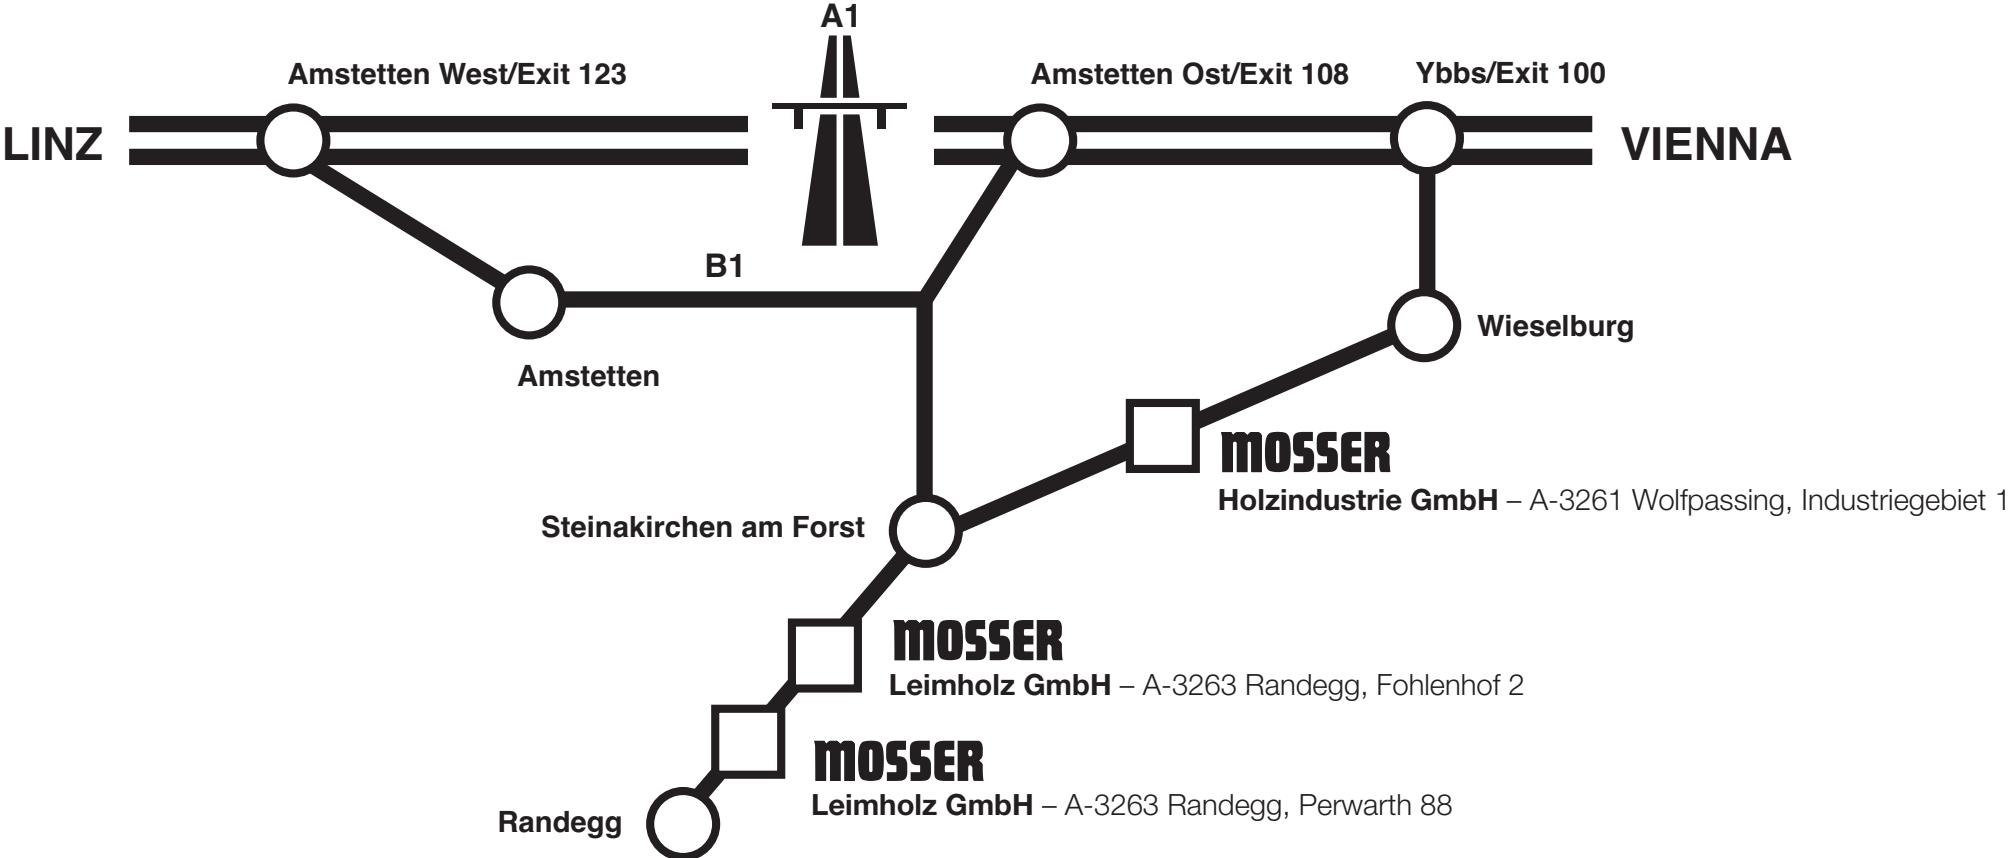

Directions for **trucks**

Mosser Leimholz GmbH – Tel.: +43 / 7487 / 62 71-0
Mosser Holzindustrie GmbH – Tel.: +43 / 7488 / 71 100-0